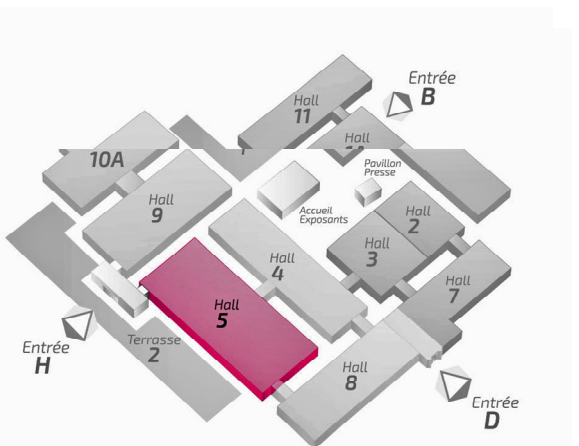

PÔLE SECOND OEUVRE

HALL 5

ARTIBAT
LE SALON DE LA CONSTRUCTION

18 | 19 | 20
OCTOBRE 2023

PARC EXPO DE RENNES

Mis à jour le 10/05/2023

LAKAL

FRANCIAFLEX
valoriser les espaces de vie

PRÉFA TECHNICOFF
LE SENS DE L'INNOVATION

COULIDOOR

COREtec FLOORS

osmo
...in form und farbe

MENUISERIE THAREAUT
depuis 1749

K.LINE
LA FENÊTRE LUMIÈRE

baumann hüppe
GROUPE climax

GroupamaPro
la vraie vie s'assure ici

CCCA-BTP
Le réseau de l'apprentissage BTP

abeille ASSURANCES

CAPEB
L'Artisanat du Bâtiment

valobat

ATLANTEM
IMAGINER LES OUVERTURES DE DEMAIN

DESCASYSYSTEM
architecture & profilés acier
JANSEN

MÉO
LA FENÊTRE ÉMOTION

SKYLUX
Hello daylight!

FRANCE FERMETURES

FMA

Normabaie
GROUPE
CONCEPTEUR - FABRICANT

JANNEAU
menuisier créateur

batiweb

Aménagement intérieur

Décoration

Menuiserie - Fermeture