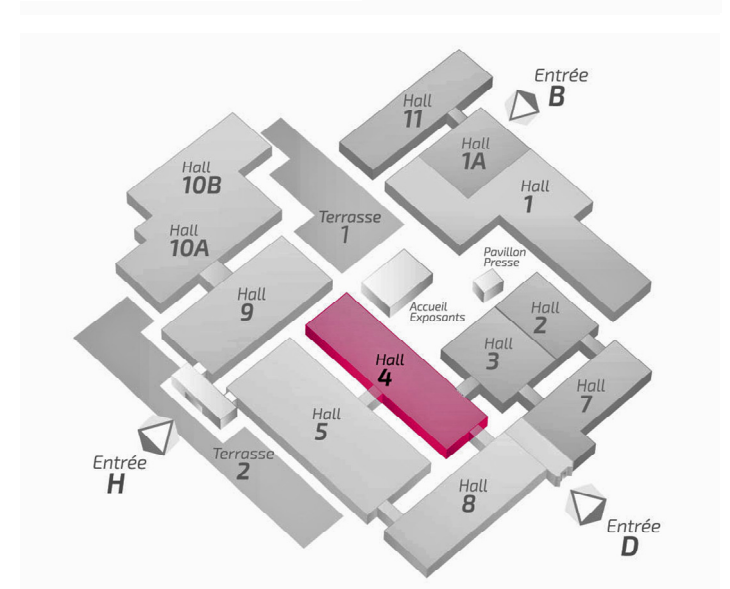

PÔLE SECOND OEUVRE

HALL 4

JELD WEN

BADER

ALLPLAN
A NEMETSCHEK COMPANY

[batiactu]

Dierre
YOUR HOME, YOUR LIFE

extrabat

PÔLE SECOND OEUVRE

HALL 5

ARTIBAT
LE SALON DE LA CONSTRUCTION

18 | 19 | 20
OCTOBRE 2023

PARC EXPO DE RENNES

Mis à jour le 10/05/2023

LAKAL

FRANCIAFLEX
valoriser les espaces de vie